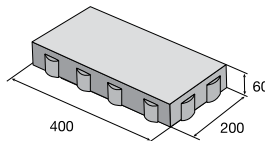

Dlažba PIANETA

povrch hladký, reliéfní

přírodní colormix Alba colormix Piano colormix Fumo bílá/hnědá bílá/černá

Kámen A

Kámen B

Kámen C

Kámen D

hladký přírodní **621,90** Kč/m²
547,30