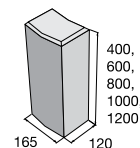

PA-3/40 – přírodní ~~108,90~~
95,80 Kč/ks

PA-3/40 – písková,
červená, hnědá ~~121,00~~
106,50 Kč/ks

PA-3/60 – přírodní ~~262,60~~
231,10 Kč/ks

PA-3/60 – písková,
červená, hnědá ~~331,50~~
291,80 Kč/ks

PA-3/80 – přírodní ~~371,50~~
326,90 Kč/ks

PA-3/80 – písková,
červená, hnědá ~~445,30~~
391,80 Kč/ks

PA-3/100 – přírodní ~~438,00~~
416,10 Kč/ks

PA-3/120 – přírodní ~~561,40~~
533,40 Kč/ks