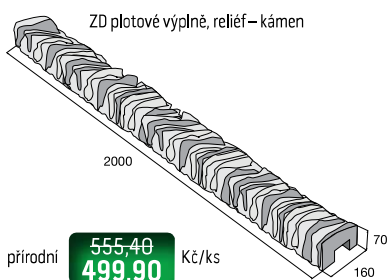

ZD plotové výplně, reliéf – kámen

přírodní **555,40** Kč/ks
499,90