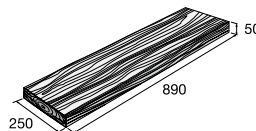

BARK 7 prkno