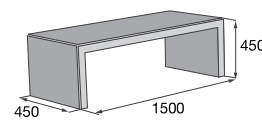

LITE LA 2

~~7 776,70~~
6 999,00 Kč/ks

Ceny jsou uvedené s DPH již po slevě.