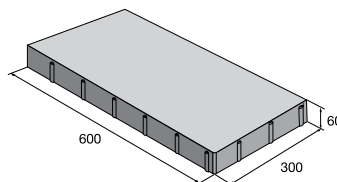

Ceny jsou uvedené s DPH již po slevě.

20%
SLEVA

Dlažba CALIPSO

povrch hladký

colormix
Piano

colormix
Kamelo

colormix
Arido

804,70
643,70