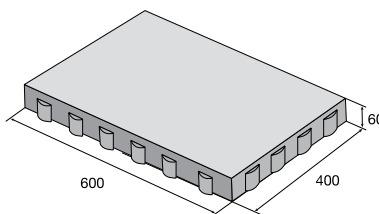

Dlažba PIANETA

povrch hladký, reliéfní

přírodní colormix Alba colormix Piano colormix Fumo bílá/hnědá bílá/černá

Kámen A

Kámen B

Kámen C

Kámen D

hladký přírodní **621,90** Kč/m²
547,30