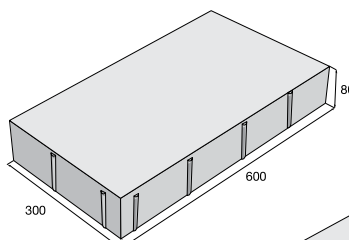

~~877,30~~
701,80

Kč/m²

tryskaný/kartáčovaný, výška 80 mm

~~955,90~~
841,20

Kč/m²

ALTERNO III

Kámen A

Kámen B