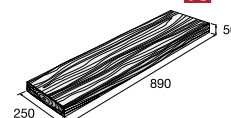

Dlažba a schod OAK

povrch reliéfní

tmavě hnědá béžová/světle hnědá

Schod OAK 1 **N**

~~2 365,60~~
2 129,00 Kč/ks

Schod OAK 2 **N**

~~1 266,90~~
1 140,20 Kč/ks

Dlažba OAK 1 **N**