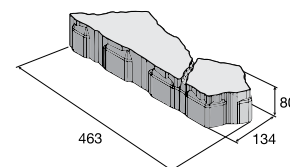

Kámen celý

Kámen poloviční B