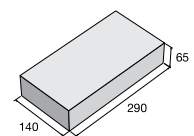

BCL 2 hladký

přírodní ~~26,10~~
23,00 Kč/ks

bílá, červená/hnědá ~~30,00~~
26,40 Kč/ks

Ceny jsou uvedené s DPH již po slevě.