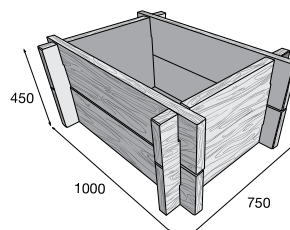

~~2 969,30~~
2 672,40

Kč/ks

Ceny jsou uvedené s DPH již po slevě.