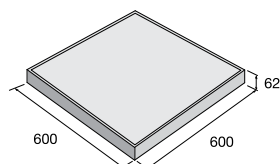

~~712,70~~
605,80

Kč/m²

500 x 500 x 50 – bílá,
pískovcová, šedá

~~807,10~~
686,00

Kč/m²

600 x 400 x 40 – přírodní

~~642,50~~
546,10

Kč/m²

600 x 400 x 40 – bílá,
pískovcová, šedá

~~763,50~~
649,00

Kč/m²

600 x 600 x 62 – přírodní

~~756,30~~
642,80

Kč/m²

600 x 600 x 62 – bílá,
pískovcová, šedá

~~886,90~~
753,90