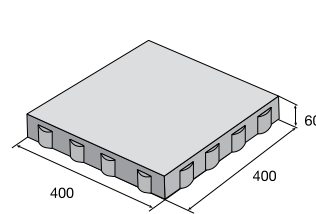

Dlažba PIANETA

povrch hladký, reliéfní

přírodní colormix Alba colormix Piano colormix Fumo bílá/hnědá bílá/černá

Kámen A

Kámen B

Kámen C

Kámen D

hladký přírodní **621,90** Kč/m²
547,30