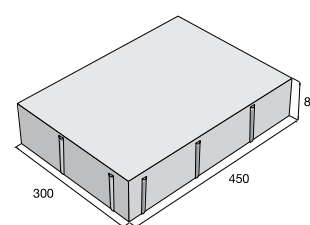

~~877,30~~
701,80

Kč/m²

tryskaný/kartáčovaný, výška 80 mm

~~955,90~~
841,20

Kč/m²

ALTERNO III

Kámen A

Kámen B