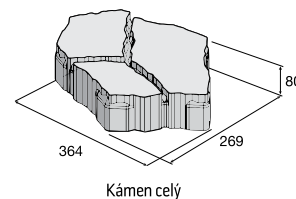

Ceny jsou uvedené s DPH již po slevě.

Dlažba PICADO

povrch reliéfní

colormix
Ardese colormix
Arido colormix
Tiera

~~999,90~~
709,70 Kč/m²

Kámen celý

Základní kameny dlažby PICADO skladba jsou dodávány na paletě s určitým počtem doplňujících kamenů. Poloviční kámen B lze po rozštípnutí použít spolu s kamenem A jako kámen běžný celý.