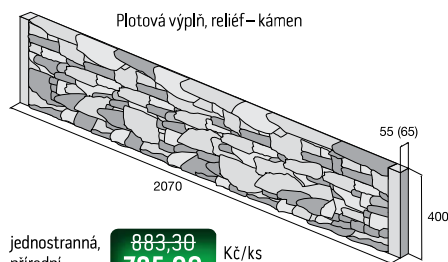

jednostranná, přírodní **883,30** Kč/ks
795,00

oboustranná, přírodní **1 204,00** Kč/ks
1 083,60