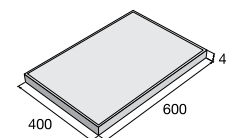

Kámen poloviční A

Kámen poloviční B

Dlažby SIMONA

povrch vymývaný

bílá černá červená bíločerná žlutá červeno-černá mix

400 x 400 x 40 – všechny barvy ~~850,60~~
723,00 Kč/m²

600 x 400 x 40 – bílá, červená, černá, žlutá ~~868,80~~
738,50 Kč/m²