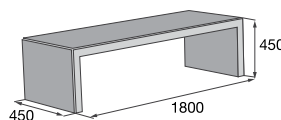

LITE LA 1

~~8 819,70~~
7 937,70 Kč/ks