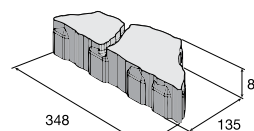

Ceny jsou uvedené s DPH již po slevě.

Dlažba PICADO

povrch reliéfní

colormix
Ardese colormix
Arido colormix
Tiera

~~999,90~~
709,70 Kč/m²

Kámen celý

Základní kameny dlažby PICADO skladba jsou dodávány na paletě s určitým počtem doplňujících kamenů. Poloviční kámen B lze po rozštípnutí použít spolu s kamenem A jako kámen běžný celý.