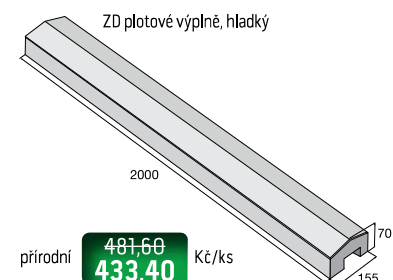

ZD plotové výplně, hladký

přírodní **481,60** Kč/ks
433,40