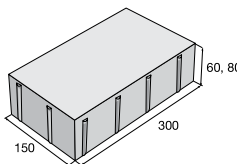

ALTERNO I

Kámen A

Kámen B

Kámen C

hladký, výška 60 mm

~~804,70~~
643,70

Kč/m²

hladký, výška 80 mm